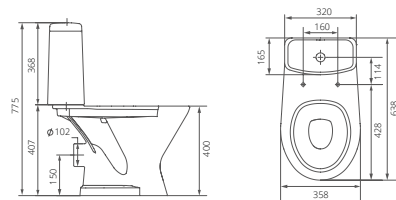

ГРАЦИЯ

Унитаз-компакт «Грация» - новая модель в линейке Santeri. Продуманная конструкция чаши и душевой тип смыва обеспечивает эффективный омыв чаши даже при малом сливе. Идеальной парой для унитаза-компакта послужит раковина с одноименным названием. Унитаз-компакт и раковина «Грация» будут удачным коллекционным решением для тех, кто не оставляет без внимания ни одной детали.