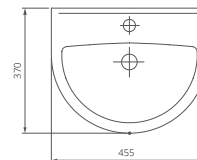

Раукомойник

Артикул 1.3131.0.S00.10В.0

Комплектация без отверстия перелива,
с отверстием для смесителя