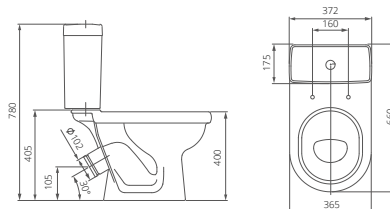

Унитаз-компакт

Артикул 1.P405.3.S00.00B.F

Комплектация стандарт:
бачок с механизмом однорежимного
слива, чаша с косым выпуском, с системой
антивсплеск, сиденье с крышкой из
полипропилена