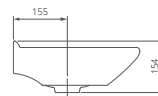

Раукомойник

Артикул 1.3131.0.S00.10В.0

Комплектация без отверстия перелива,
с отверстием для смесителя