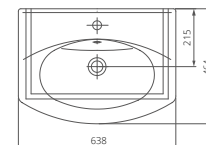

Мебельный умывальник

Артикул 1.3120.7.S00.11B.0

Комплектация с отверстием перелива,
с отверстием для смесителя