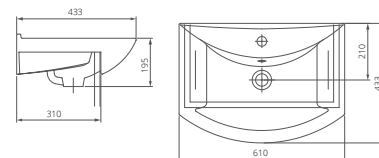

ГРАЦИЯ

Унитаз-компакт «Грация» - новая модель в линейке Santeri. Продуманная конструкция чаши и душевой тип смыва обеспечивает эффективный омыв чаши даже при малом сливе. Идеальной парой для унитаза-компакта послужит раковина с одноименным названием. Унитаз-компакт и раковина «Грация» будут удачным коллекционным решением для тех, кто не оставляет без внимания ни одной детали.