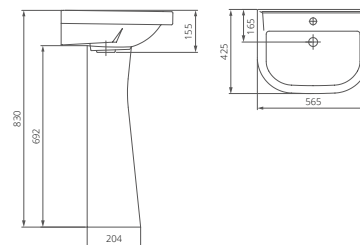

Пьедестал

Артикул 1.3601.2.S00.00B.0

Унитаз-компакт

Артикул 1.P215.5.S00.00B.F

Комплектация стандарт:
бачок с механизмом однорежимного слива, чаша с горизонтальным выпуском, сиденье с крышкой из полипропилена