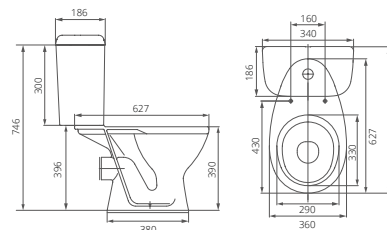

## Унитаз-компакт

Артикул 1.P215.5.S00.00B.F

Комплектация стандарт:  
бачок с механизмом однорежимного слива, чаша с горизонтальным выпуском, сиденье с крышкой из полипропилена

Тарельчатая чаша

Каскадный смыв