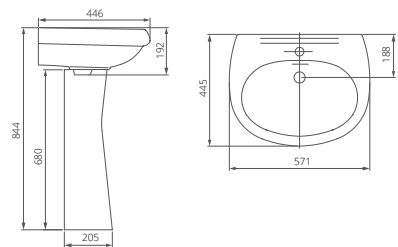

## Пьедестал

Артикул 1.3601.7.S00.00B.0

Артикул	цвет
1.3111.7.S01.10B.0	крап на белом
1.3601.7.S01.00B.0	крап на белом
1.3111.7.S04.10B.0	салатовый
1.3601.7.S04.00B.0	салатовый
1.3111.7.S06.10B.0	голубой
1.3601.7.S06.00B.0	голубой
1.3111.7.S07.10B.0	бежевый
1.3601.7.S07.00B.0	бежевый